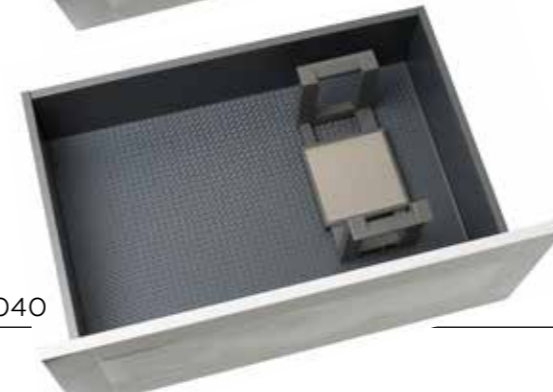

Tilvalg:
IT000040