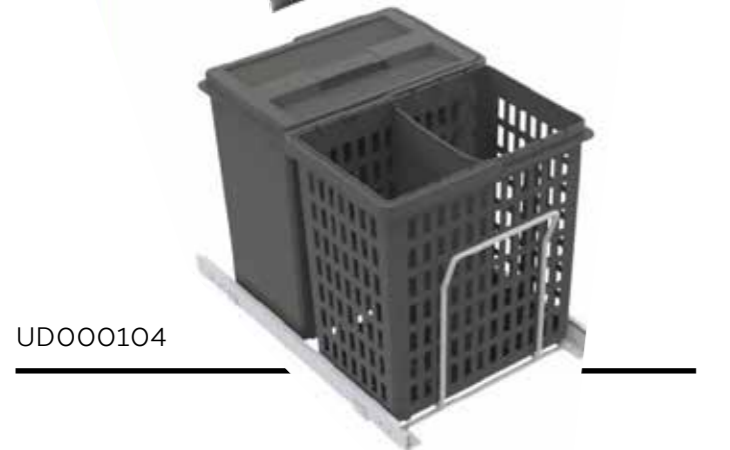

GM090201

		Ant.	Veil. pris
GM030201	> Antisklimatte, 30 cm 19,5x48 cm	<input type="checkbox"/>	79,-
GM040201	> Antisklimatte, 40 cm 29,5x48 cm	<input type="checkbox"/>	83,-
GM050201	> Antisklimatte, 50 cm 39,5x48 cm	<input type="checkbox"/>	104,-
GM060201	> Antisklimatte, 60 cm 49,5x48 cm	<input type="checkbox"/>	124,-
GM080201	> Antisklimatte, 80 cm 69,5x48 cm	<input type="checkbox"/>	161,-
GM090201	> Antisklimatte, 90 cm 79,5x48 cm	<input type="checkbox"/>	181,-
GM100201	> Antisklimatte, 100 cm 89,5x78,5	<input type="checkbox"/>	201,-
GM100202	> Antisklimatte, 100 cm hjørneskuff	<input type="checkbox"/>	283,-
GM110202	> Antisklimatte, 110 cm hjørneskuff	<input type="checkbox"/>	387,-
GM030205	> Antisklimatte, 30 cm XL 19,5x58 cm	<input type="checkbox"/>	74,-
GM040205	> Antisklimatte, 40 cm XL 29,5x58 cm	<input type="checkbox"/>	83,-
GM050205	> Antisklimatte, 50 cm XL 39,5x58 cm	<input type="checkbox"/>	100,-
GM060205	> Antisklimatte, 60 cm XL 49,5x58 cm	<input type="checkbox"/>	150,-
GM080205	> Antisklimatte, 80 cm XL 69,5x58 cm	<input type="checkbox"/>	233,-
GM090205	> Antisklimatte, 90 cm XL 79,5x58 cm	<input type="checkbox"/>	253,-
GM100205	> Antisklimatte, 100 cm XL 89,5x58 cm	<input type="checkbox"/>	303,-

KILDESORTERING

UD080050

UD060050

UD000104

Skuff høyde: 27,6 cm

Tilvalg:
UD000088
+Tilvalg:
UD000091

Ant. Veil. pris

UD080050
Kildesortering for 80 cm skuff, komplett 1 862,-