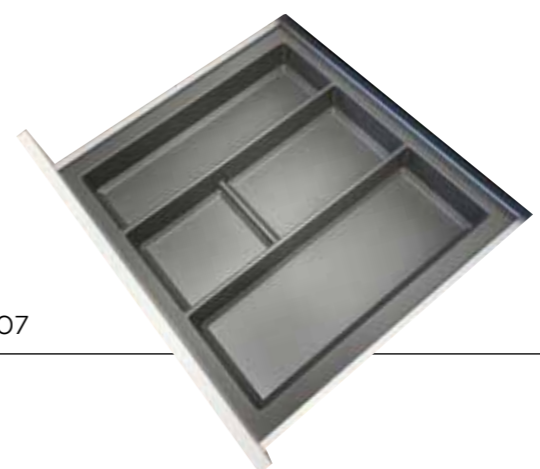

Strai
KJØKKEN

ETB. 1929

TILBEHØR SKUFF
SEPTEMBER 2023

SKUFFEINNREDNING / FLEX

BILDEEKSEMPLER 90 cm:

IT200001 / IT200002

IT200003 / IT200004

		Ant.	Veil. pris
IT200001	> Bestikkinlegg, måtl: 27,8x48,1 cm	<input type="checkbox"/>	680,-
IT200002	> Knivinsats, måtl: 20x48,1 cm	<input type="checkbox"/>	915,-
IT200003	> Krydderinsats, måtl: 20x48,1 cm	<input type="checkbox"/>	800,-
IT200004	> Folieinsats, 2 stk måtl: 20x48,1 cm	<input type="checkbox"/>	1176,-

SKUFFEINNREDNING / PLAST

BILDEEKSEMPLER 90 cm:

IT090005

IT060007

		Ant.	Veil. pris
IT080005	> Bestikkinlegg plast, til 80 cm skuff måtl: 70x47,9 cm	<input type="checkbox"/>	384,-
IT090005	> Bestikkinlegg plast, til 90 cm skuff måtl: 80x47,9 cm	<input type="checkbox"/>	433,-
IT100005	> Bestikkinlegg plast, til 100 cm skuff måtl: 90x47,9 cm	<input type="checkbox"/>	453,-
IT060007	> Redskapsinnredning i plast 60cm for Scala/Scala plus måtl: 50x47,9cm	<input type="checkbox"/>	327,-