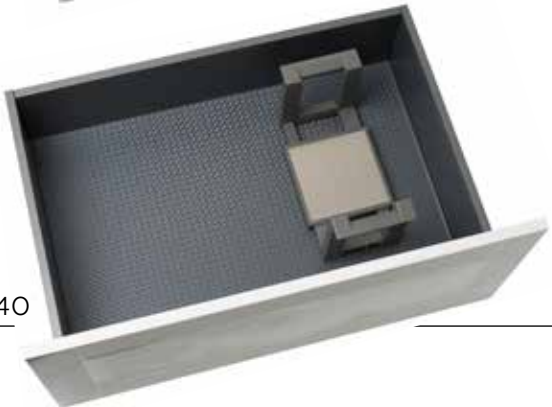

ØVRIG KOLONIALINNREDNING

Tilvalg:
IT000083

Tilvalg:
IT000084

Tilvalg:
IT000040

Tilvalg:
IT040040
+Tilvalg:
IT000040

Ant. Veil. pris

IT000083	> Liten kolonialboks, aluminium med magnetfeste	<input type="checkbox"/>	749,-
IT000084	> Stor kolonialboks, aluminium med magnetfeste	<input type="checkbox"/>	788,-
IT000040	> Tallerkenholder, justerbar bredde	<input type="checkbox"/>	838,-
IT030040	> Krydderholder 30 cm	<input type="checkbox"/>	395,-
IT040040	> Krydderholder 40 cm	<input type="checkbox"/>	495,-
IT045040	> Krydderholder 45 cm	<input type="checkbox"/>	534,-

ØVRIG SKUFFEINNREDNING

ITO60035

ITO90045

UDO60040

Ant. Veil. pris

IT030035	> Avdeler for skuff, 30 cm, leveres i sett av 2 stk	<input type="checkbox"/>	484,-
IT040035	> Avdeler for skuff, 40 cm, leveres i sett av 2 stk	<input type="checkbox"/>	493,-
IT050035	> Avdeler for skuff, 50 cm, leveres i sett av 2 stk	<input type="checkbox"/>	503,-
IT060035	> Avdeler for skuff, 60 cm, leveres i sett av 2 stk	<input type="checkbox"/>	517,-
IT080035	> Avdeler for skuff, 80 cm, leveres i sett av 2 stk	<input type="checkbox"/>	708,-
IT090035	> Avdeler for skuff, 90 cm, leveres i sett av 2 stk	<input type="checkbox"/>	804,-
IT100035	> Avdeler for skuff, 100 cm, leveres i sett av 2 stk	<input type="checkbox"/>	942,-
IT040045	> Kolonialavdelersett, 40 cm	<input type="checkbox"/>	509,-
IT050045	> Kolonialavdelersett, 50 cm	<input type="checkbox"/>	573,-
IT060045	> Kolonialavdelersett, 60 cm	<input type="checkbox"/>	620,-
IT080045	> Kolonialavdelersett, 80 cm	<input type="checkbox"/>	765,-
IT090045	> Kolonialavdelersett, 90 cm	<input type="checkbox"/>	794,-
IT100045	> Kolonialavdelersett, 100 cm	<input type="checkbox"/>	852,-
UD050040	> Skjærefjøl for toppskuff 50 cm (B: 45 - D: 25 - H: 2,5 cm)	<input type="checkbox"/>	502,-
UD060040	> Skjærefjøl for toppskuff 60 cm (B: 55 - D: 25 - H: 2,5 cm)	<input type="checkbox"/>	536,-